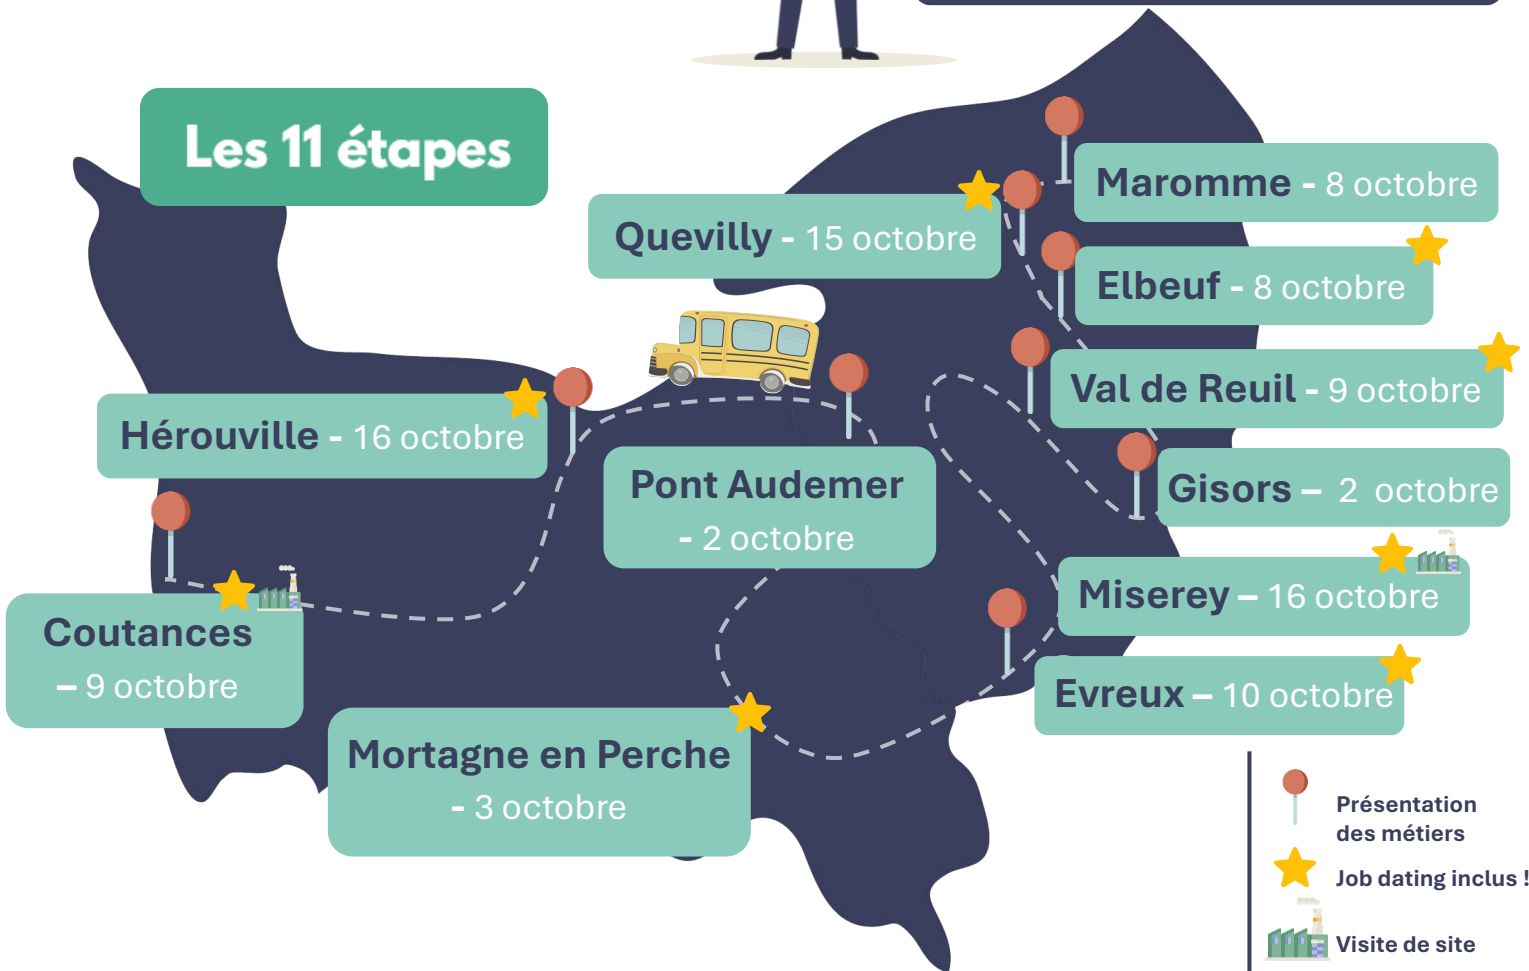

Un PHARMA TOUR

près de chez vous !

À l'occasion de sa Semaine des métiers,
l'industrie pharmaceutique vient à votre rencontre !

Du 30 septembre au 18 octobre 2024

Vous aurez la possibilité de rencontrer des entreprises qui recrutent, près de chez vous en Normandie, et d'en apprendre plus sur le secteur et les métiers que l'on y trouve.

L'un d'entre eux est peut-être fait pour vous !

Le saviez-vous ?

La Normandie est le **3^{ème}** bassin d'emploi de l'industrie pharmaceutique, après l'Île de France et la région Auvergne Rhône Alpes.

Et c'est le **2^{ème}** bassin industriel du secteur.

Les entreprises du médicament sont donc tout autour de vous !

Les 11 étapes

Les entreprises participantes :

Aspen - Untiher - Fareva Farmaclair - Gilbert - Nestlé Health Science - Thepenier Pharma&Cosmetics - Delpharm - Laboratoire GSK - Laboratoire Charles River - Fareva Valdepharm - Fresenius Kabi - Ethypharm - Sanofi - Kelly Services