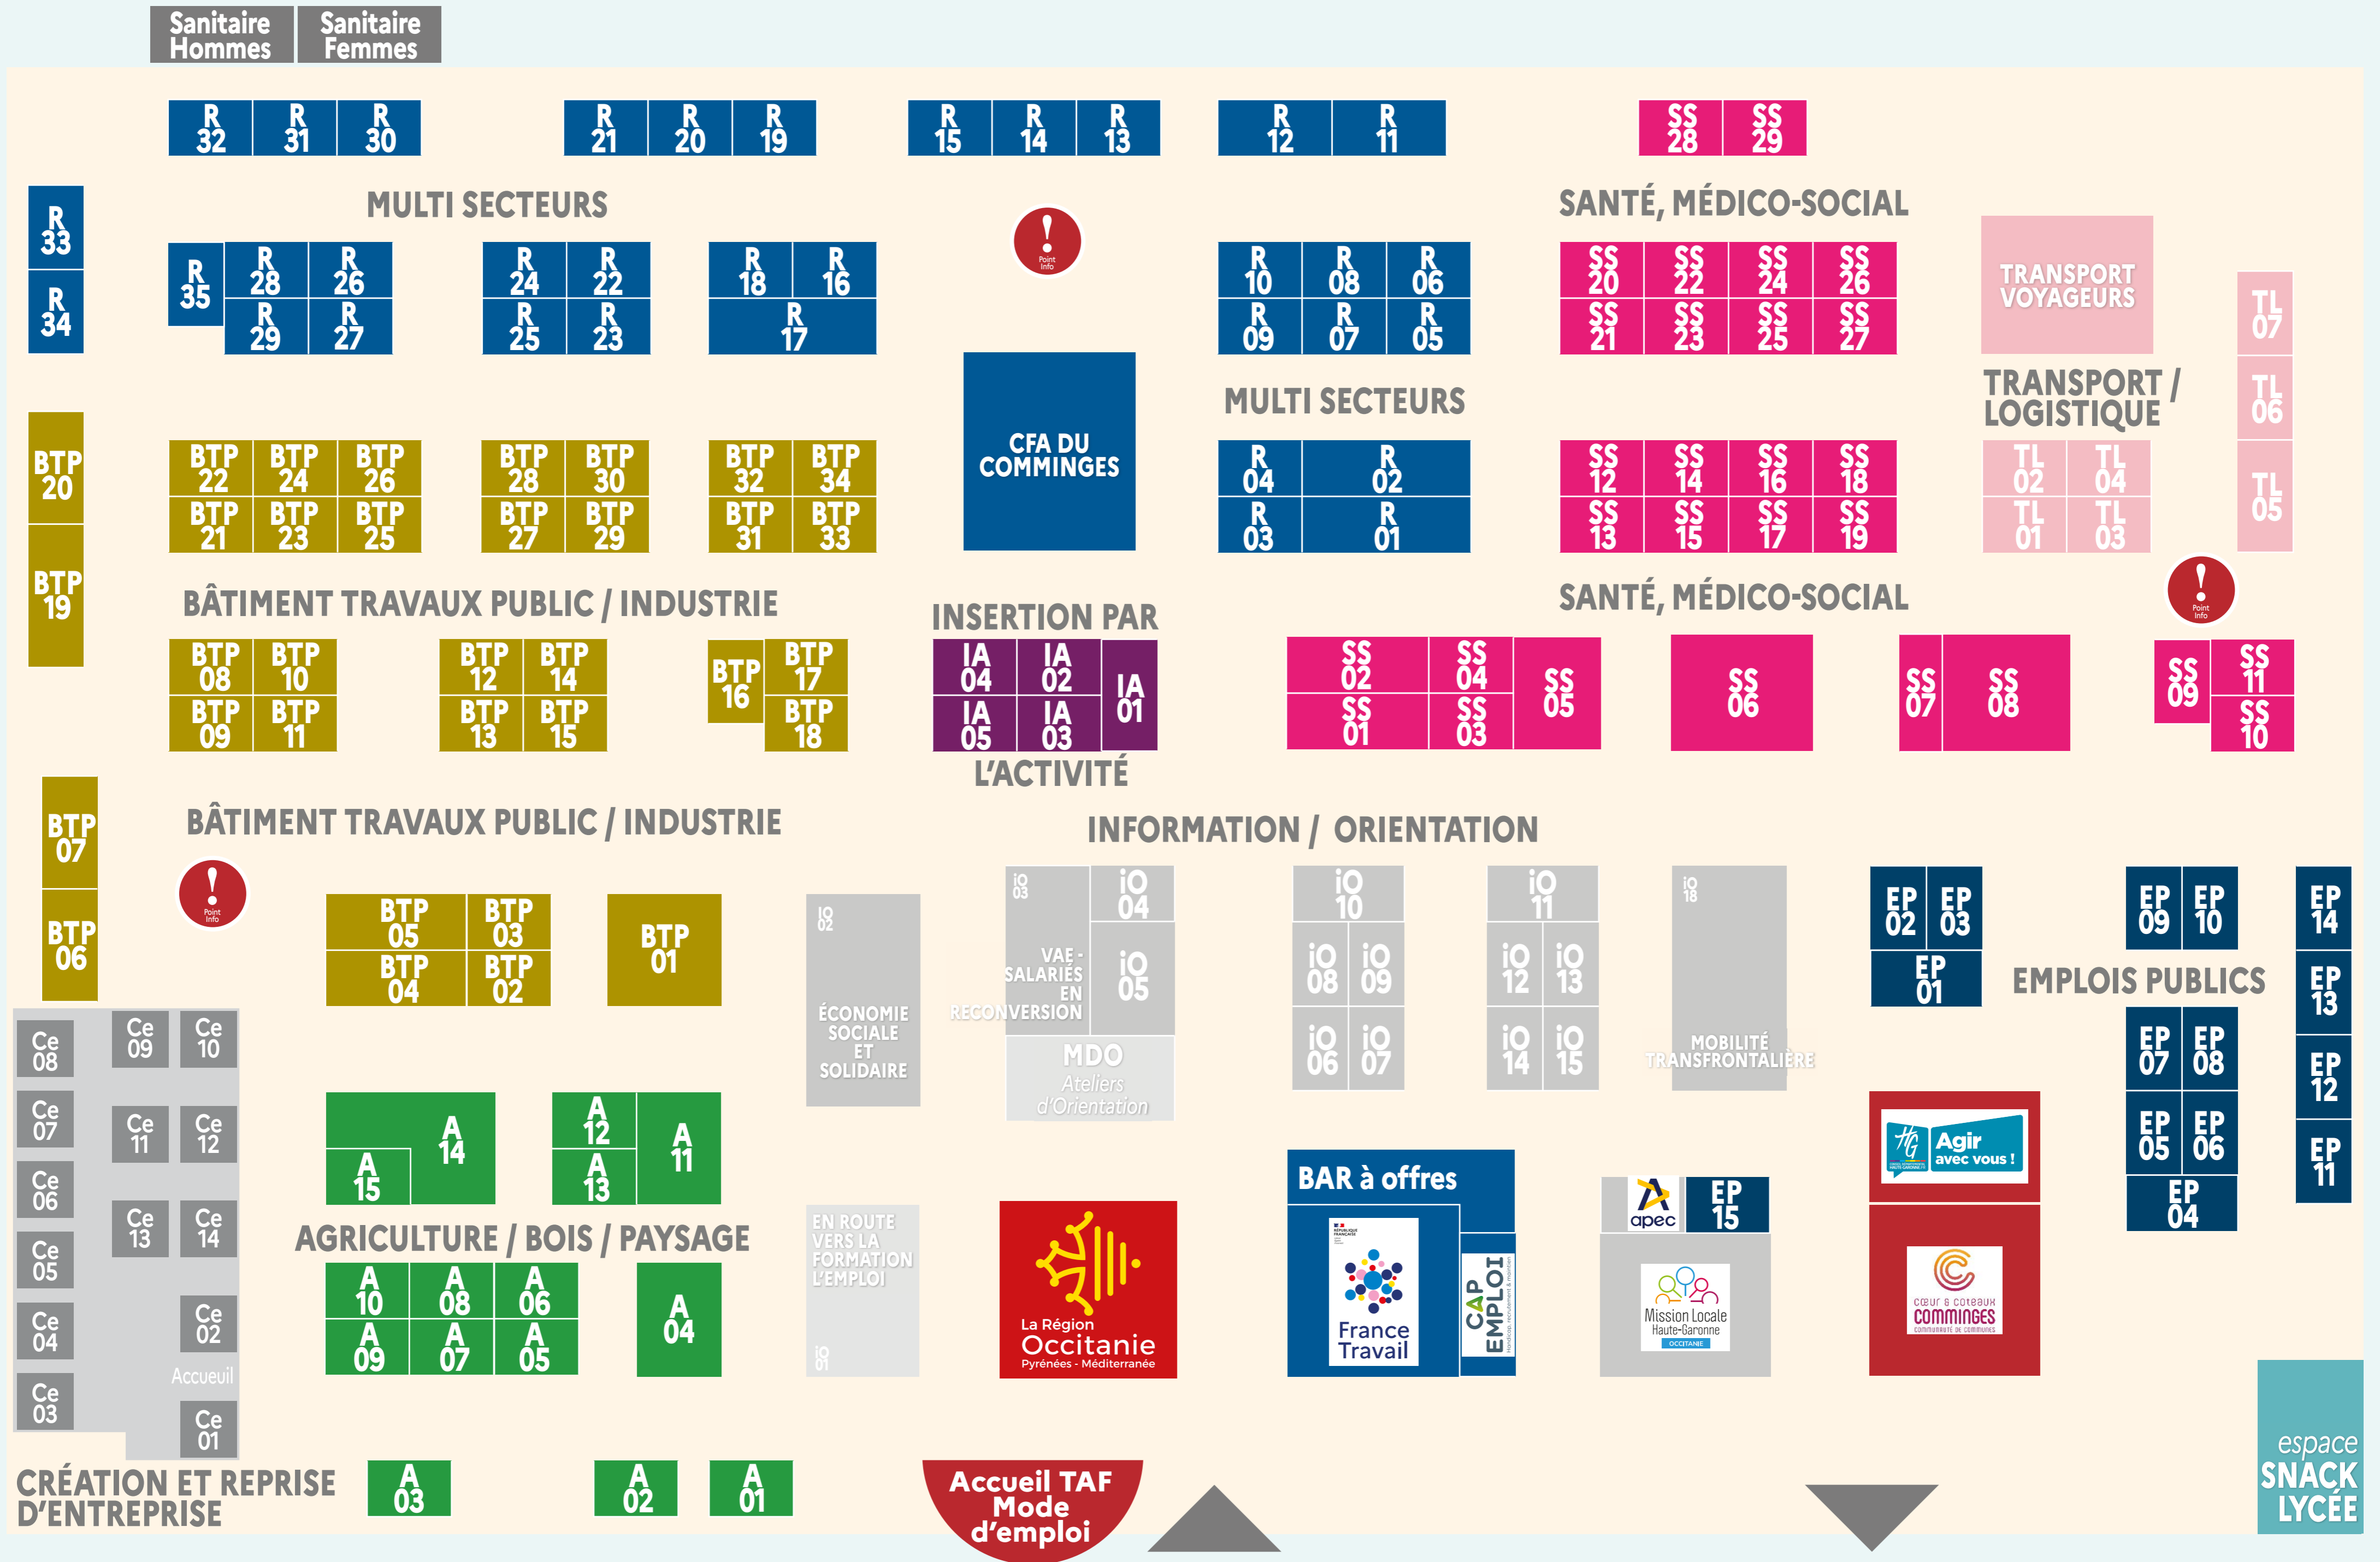

# PLAN ET EXPOSANTS DU SALON

PARC DES EXPOSITIONS DU COMMINGES • Rte de la Croix de Cassagne  
Villeneuve-de-Rivière • 13 mars 2025

**STANDS DES ORGANISATEURS ET PARTENAIRES PRÉSENTS SUR LE SALON**  
Région Occitanie  
• France Travail - Cap emploi - Mission locale Haute-Garonne - Apec  
Cœur et Coteaux Comminges Communauté de Communes  
Conseil départemental Haute-Garonne

Association Parcours le Monde • École hôtelière du Val d'Aran / Association transfrontalière ATICA • Info Jeunes Occitanie • France Travail International • Maison de l'Europe - Europe Direct Toulouse Occitanie • Servei d'Ocupacio de Catalunya (SOC) IO18

# EXPOSANTS DU SALON

PARC DES EXPOSITIONS DU COMMINGES • Rte de la Croix de Cassagne

Villeneuve-de-Rivière • 13 mars 2025

## espace Transport - Logistique

AFT Transport et Logistique	TL5
Aftral et Isteli	TL7
ECF Pro	TL6
Groupe Mounès	TL3
Groupe Peyrot	TL2
Promotrans FPC	TL1
Transports Izaret Occitanie	TL4