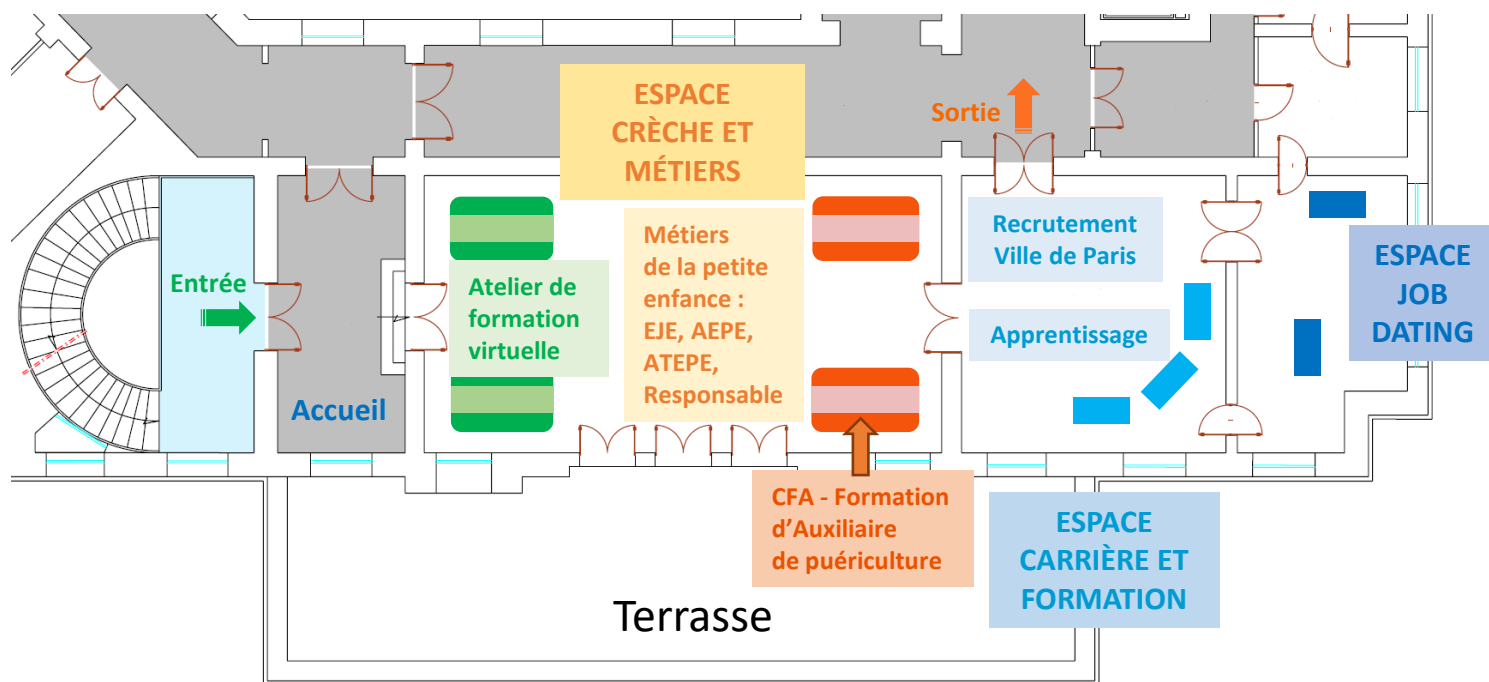

Vous avez plus de 17 ans et cherchez un emploi ou un apprentissage qui ait du sens ?

Venez découvrir **les métiers de la petite enfance** de la Ville de Paris au **Forum « Travailler en crèche municipale »** à travers trois espaces :

- ☐ **Crèche et métiers**
- ☐ **Carrière et formation**
- ☐ **Job dating**

Et profitez d'opportunités pour booster votre avenir professionnel :

- ateliers et **formations virtuelles**
- rencontres avec des professionnel·les
- des offres d'emploi et d'apprentissage à pourvoir immédiatement

Travailler en crèche municipale à Paris, c'est contribuer à l'éveil et au bien-être des tout-petits dans les activités du quotidien, grâce à des projets innovants en lien avec la nature, l'alimentation, le livre et la créativité.

C'est aussi bénéficier de nombreux atouts : des formations initiales pour vous aider dans votre prise de poste, des formations continues pour progresser dans votre carrière, de la mobilité dans nos 400 crèches, une évolution professionnelle et une sécurité d'emploi garanties.

Retrouvez toutes les infos sur le site travaillerpourparis.paris.fr et suivez la Direction des familles et de la petite enfance sur LinkedIn.