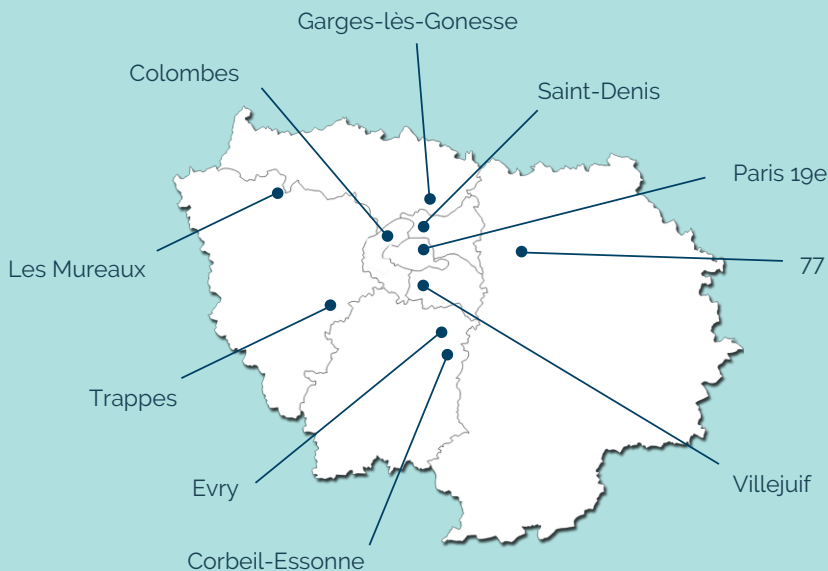

# Devenez entrepreneur et créez votre activité en Ile-de-France !

Participez à un programme d'accompagnement  
individualisé proposé par La Ruche et Pôle Emploi

**200 porteurs de projets -  
2 jours d'ateliers et 3 mois d'accompagnement  
à distance pour se lancer !**